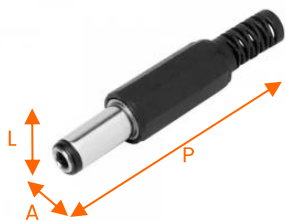

Código:
FCP4M

Conector P4 Macho Plástico

Descrição

O adaptador Plug Conector P4 Macho Plástico, permite ligar suas câmeras de segurança e outros dispositivos. Fácil instalação, qualidade e acabamento que você só encontra nos produtos Fonte CFTV.

Especificações Técnicas

Conexão	P4 Macho Solda
Material	Aço e PVC
Material Condutor	Cobre
Diâmetro Externo	5mm
Diâmetro Condutor	2mm
Uso	Cabos de Alimentação DC
Instalação	Solda
Peso Líquido (g)	2
Dimensões (L x A x P) mm	10x10x45